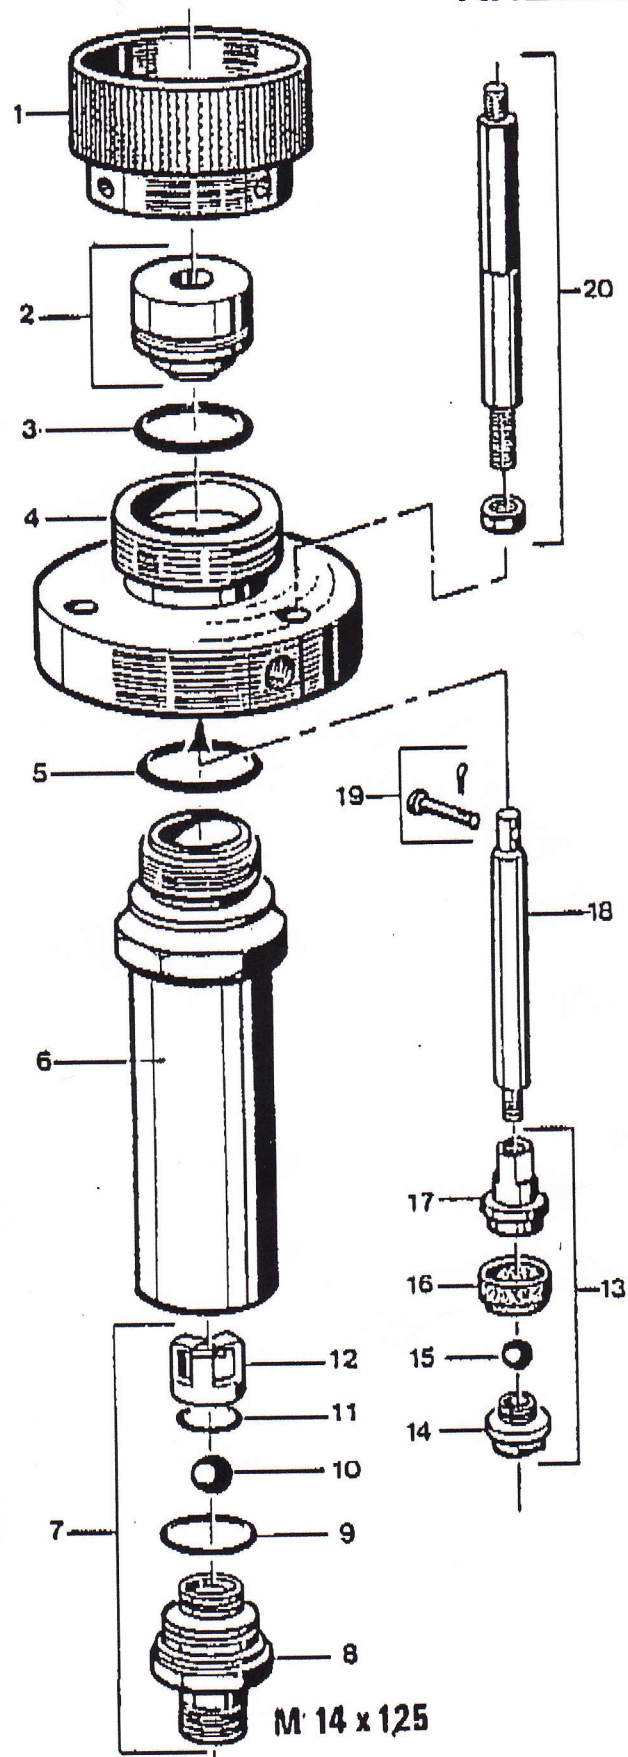

RESERVDELSÖVERSIKT

HYDRAULIKDEL 14

KOMPLETT:

POS	REFERENS	BESKRIVN.	AN
-	044.850.200	Hydraulikdel 14, kompl.	1

RESERVDELSÖVERSIKT:

POS	REFERENS	BESKRIVN.	ANT
1	044.585.302	Smörjkopp	1
2	044.850.210	Patron m. packning	1
3	909.420.243	O-ring <i>144589500</i>	1
4	044.585.301	Pumpöverdel	1
5	909.420.222	O-ring <i>144669901</i>	1
6	144.850.153	Cylinder	1
7	144.586.003 <i>144.850.320</i>	Kulsäte 807, komplett	1
8	044.586.004	Kulsäte	1
9	044.586.007	O-ring t. kulsäte 807	1
10	907.414.233	Kula dia. 12.7	1
11	044.586.006	Låsring	1
12	044.586.005	Kulfångare	1
13	144.850.151	Ventil kompl. f Hyd 14	1
14	044.805.402	Kulsäte	1
15	907.414.108	Kula dia. 5	1
16	044.765.502 <i>503</i>	Packning till ventil	1
17	044.805.401	Hållare till ventil	1
18	044.580.002	Kolvstång	1
19	144.850.152	Axel m hydraulik 14	1
20	144.585.352	Förbindelsebult m mutter	1

Kill 10:14 Nr: 10266